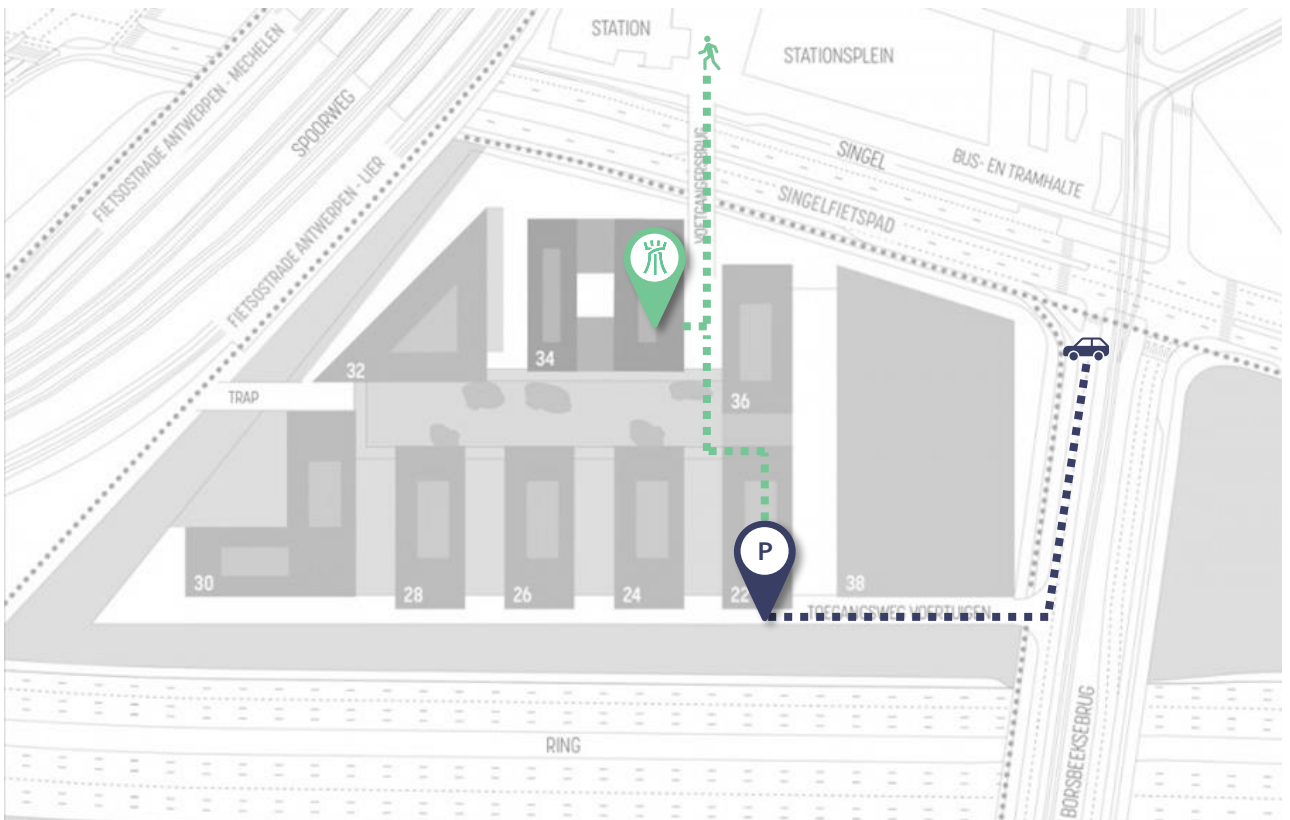

Adres: Borsbeeksebrug 34, Antwerpen B-2600, België

Toegang Bezoekers: via receptie Spaces 1^e verdieping (kantoor BrainTower 3^e verdieping)

Ons kantoor ligt op een steenworp afstand van treinstation Antwerpen-Berchem. Vanaf de luchthaven en vanaf het stadscentrum bereikt u ons met de bus, trein, tram of auto in slechts 10 minuten. Parking Indigo aanwezig op de site

Met de trein:

Ons kantoor ligt op een busrit van slechts 10 minuten vanaf de luchthaven Antwerpen. Neem bus 51, 52 of 53 naar station Berchem, perron 2 en loop 200 meter over de passerelle.

Te voet:

Wanneer u aankomt op het treinstation van Antwerpen-Berchem, loopt u ongeveer 200 meter over de voetgangersbrug om het hotel te bereiken.

Met de auto:

Rijd 2 kilometer via de Diksmuidelaan, dit is doorgaans de snelste route.

Vanaf Indigo Parking: recht tegenover inrit parking -1 ga door glazen deur (rechts is kantoortje parkeerwachter) rechtdoor tot einde gebouw ; ga dan links de trap op, links is de toegang tot Spaces